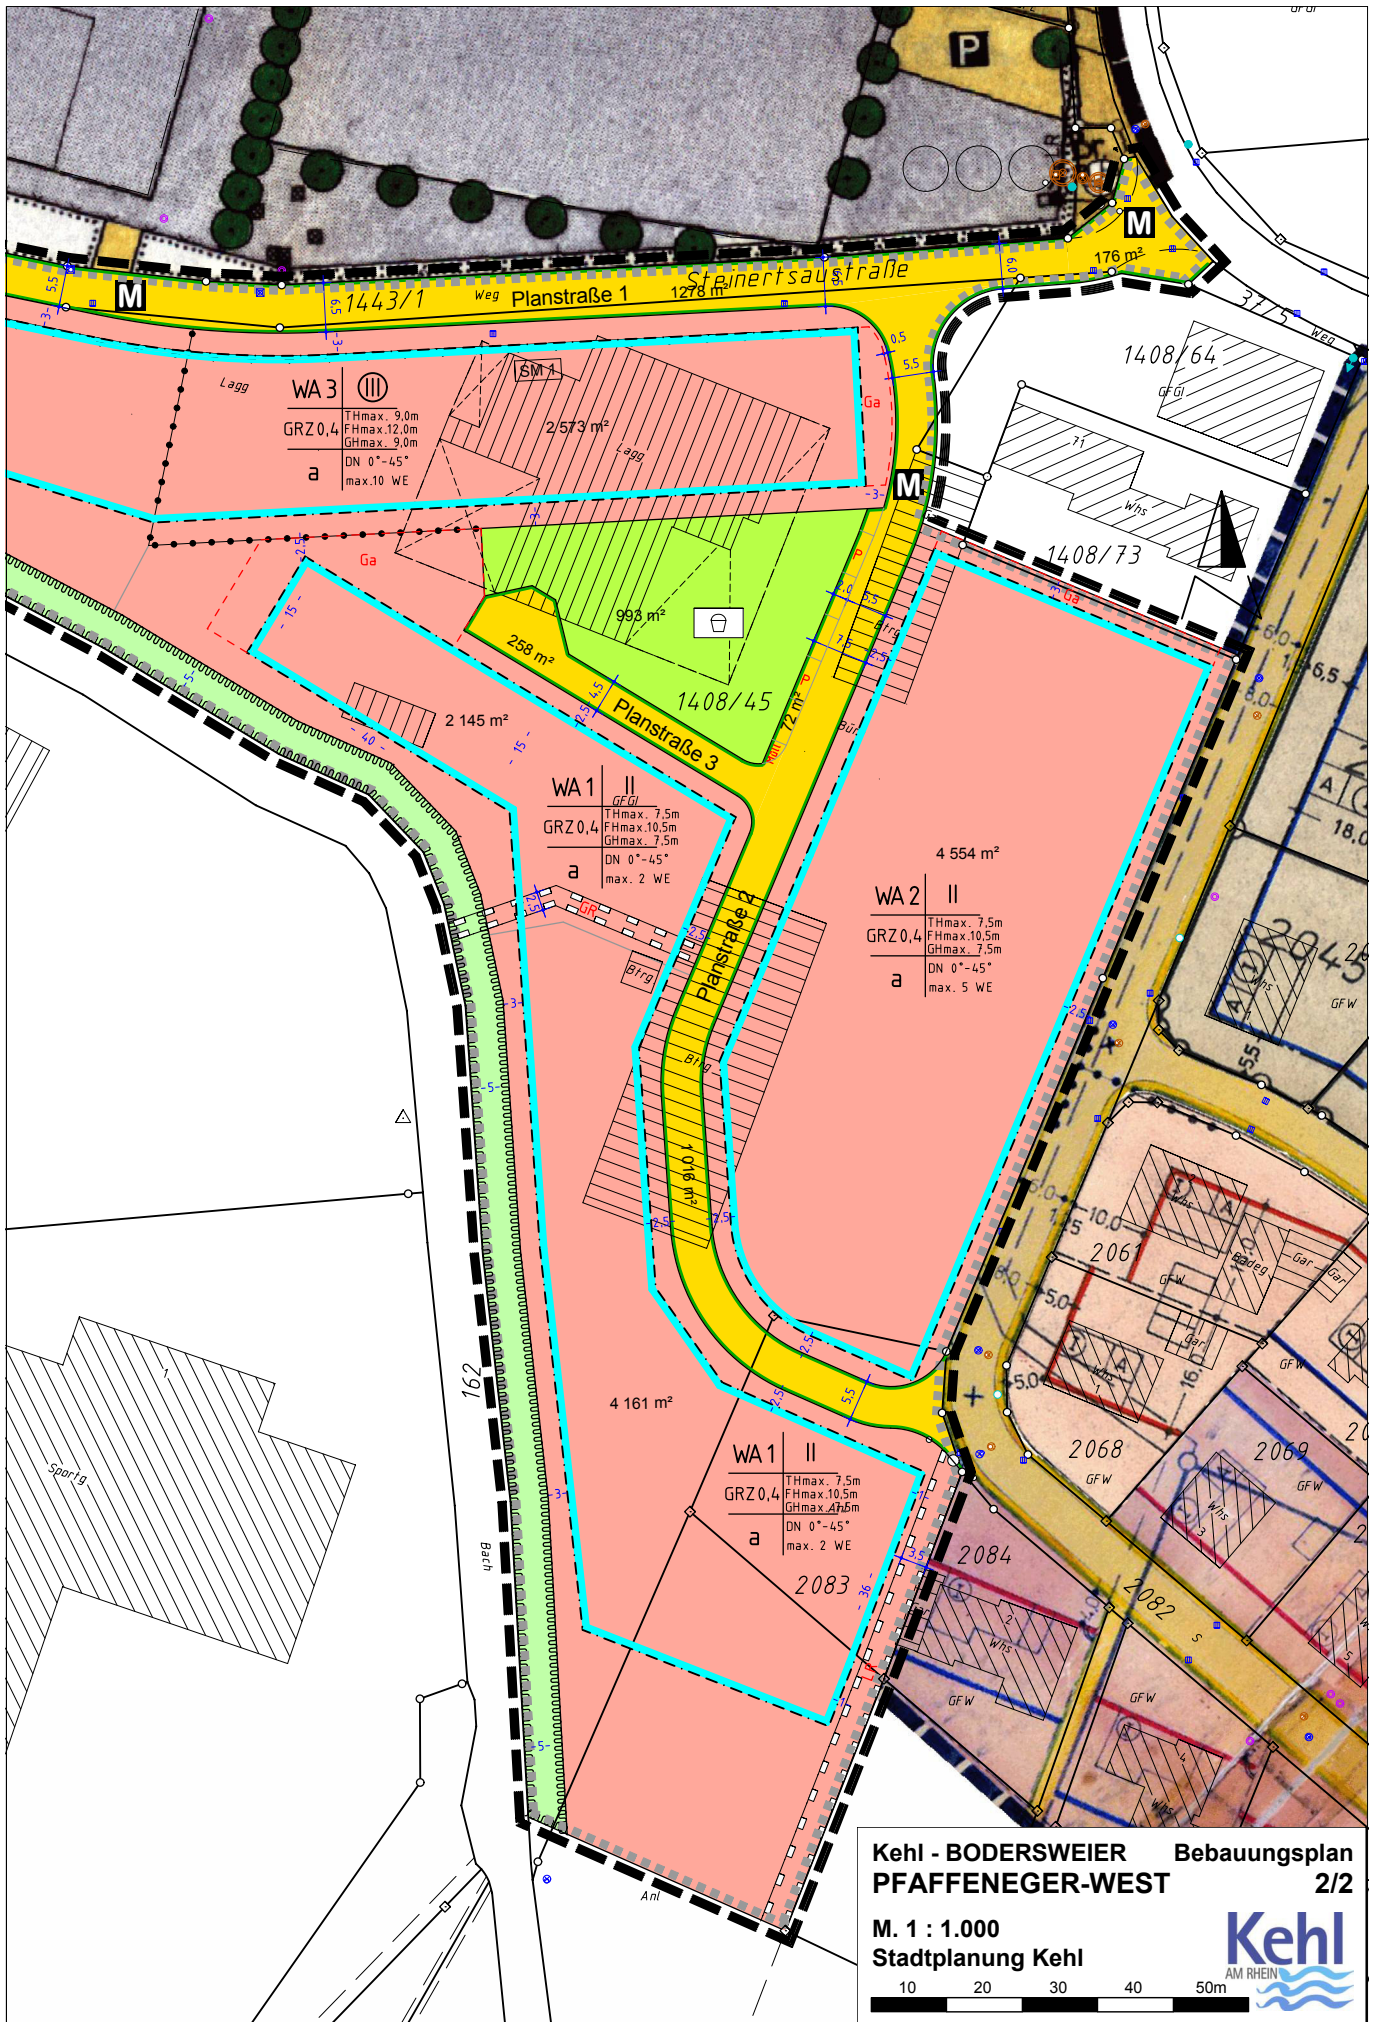

**Kehl - BODERSWEIER Bebauungsplan
PFAFFENEGER-WEST 1/2**

**M. 1 : 1.000
Stadtplanung Kehl**

**Kehl - BODERSWEIER Bebauungsplan
PFAFFENEGER-WEST 2/2**

**M. 1 : 1.000
Stadtplanung Kehl**