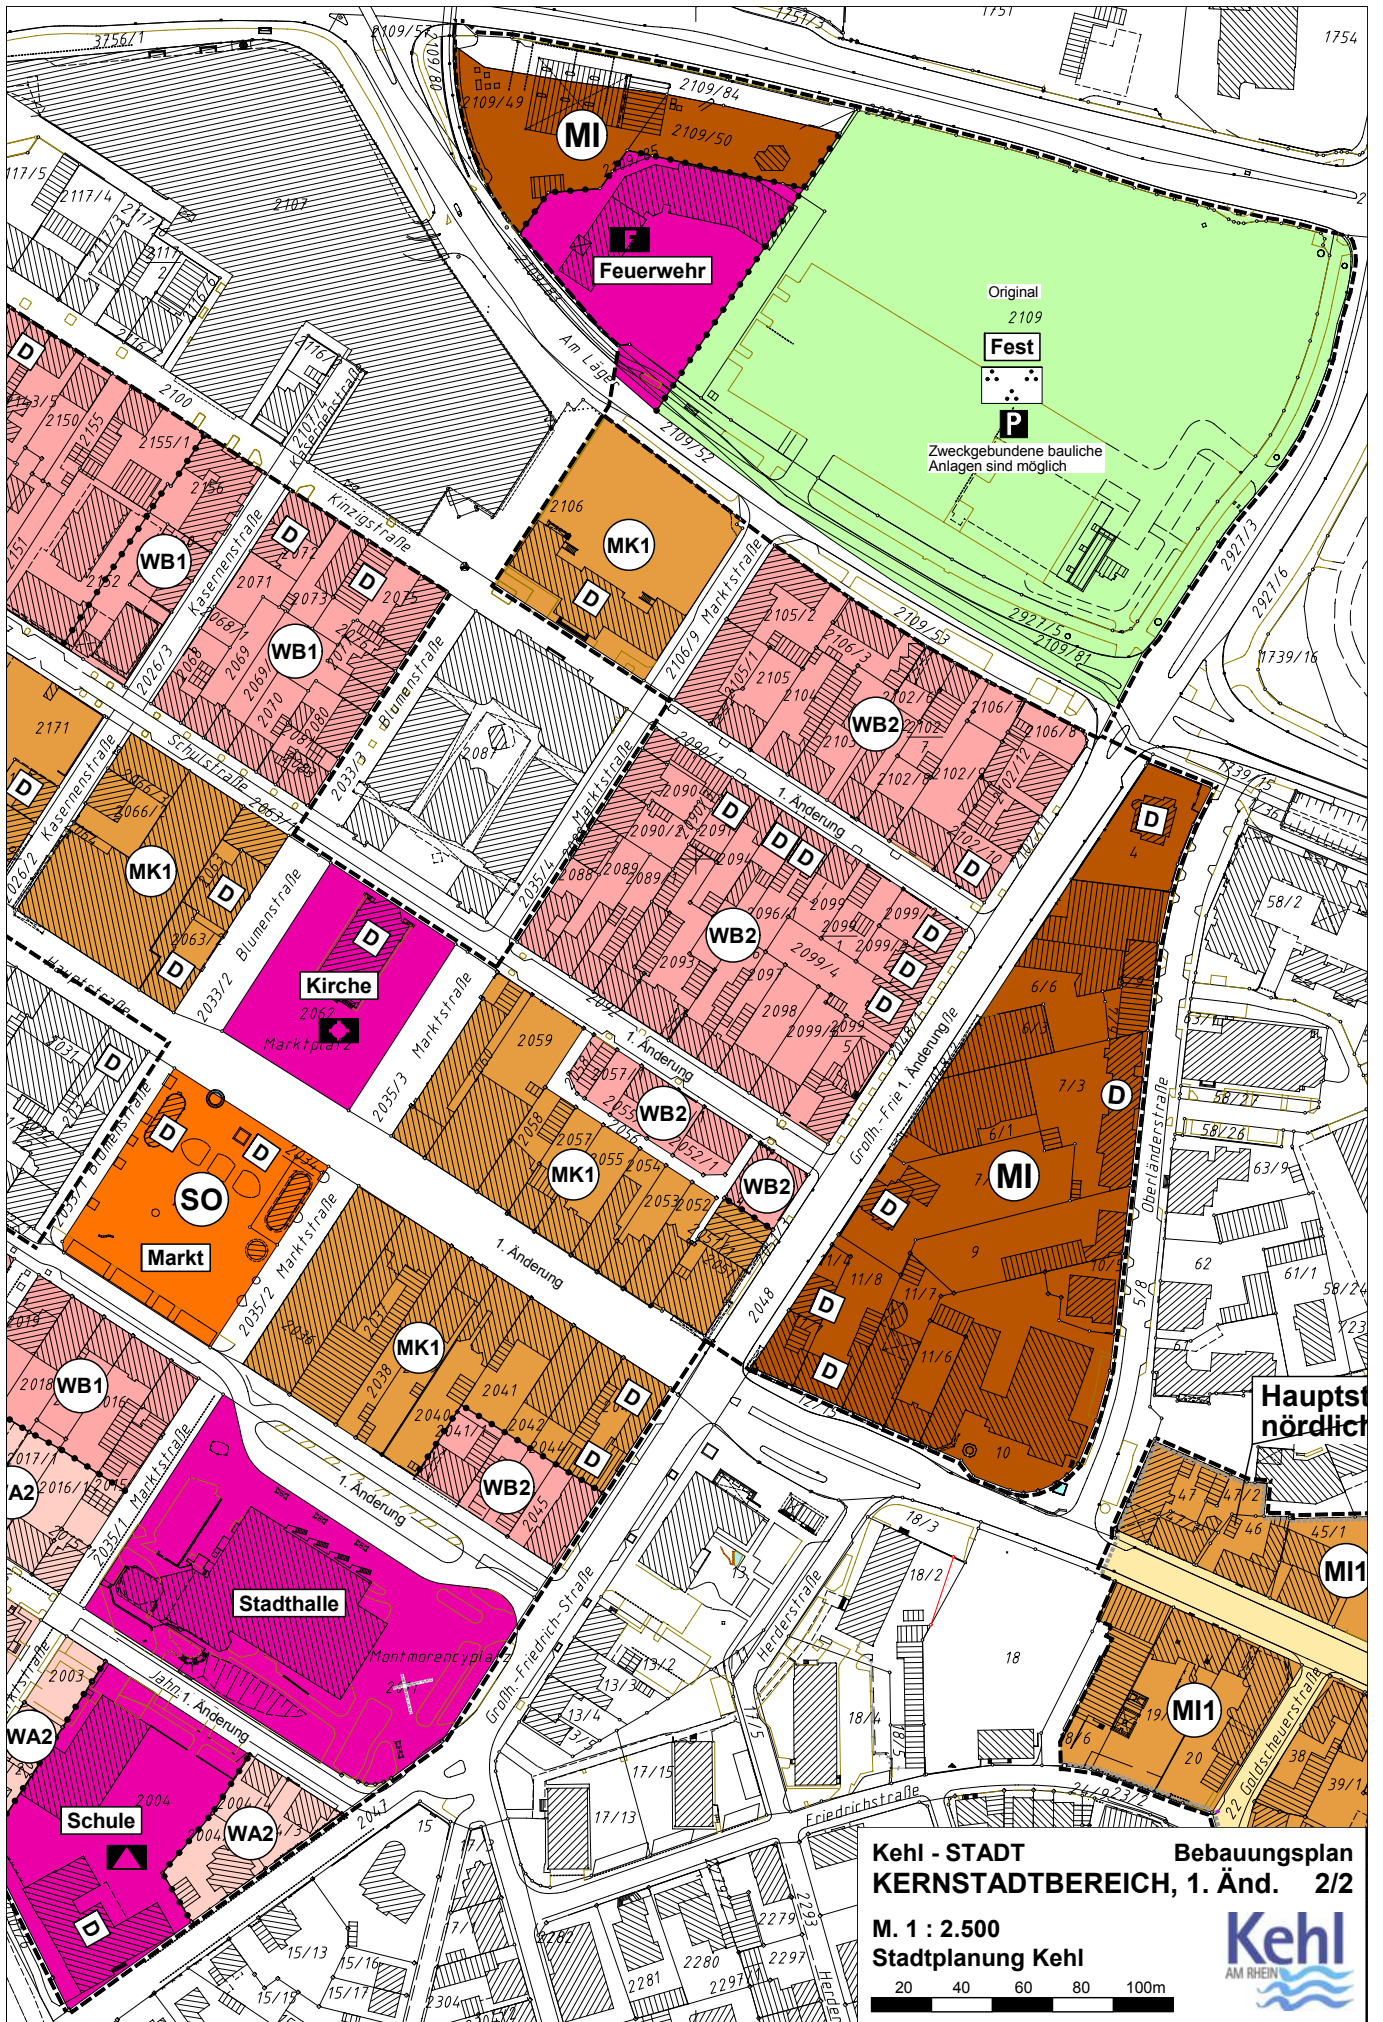

Kehl - STADT **Bebauungsplan**
KERNSTADTBEREICH, 1. Änd. 1/2

M. 1 : 2.500
Stadtplanung Kehl

20 40 60 80 100m

Kehl
 AM RHEIN

Kehl - STADT **Bebauungsplan**
KERNSTADTBEREICH, 1. Änd. 2/2
M. 1 : 2.500
Stadtplanung Kehl
