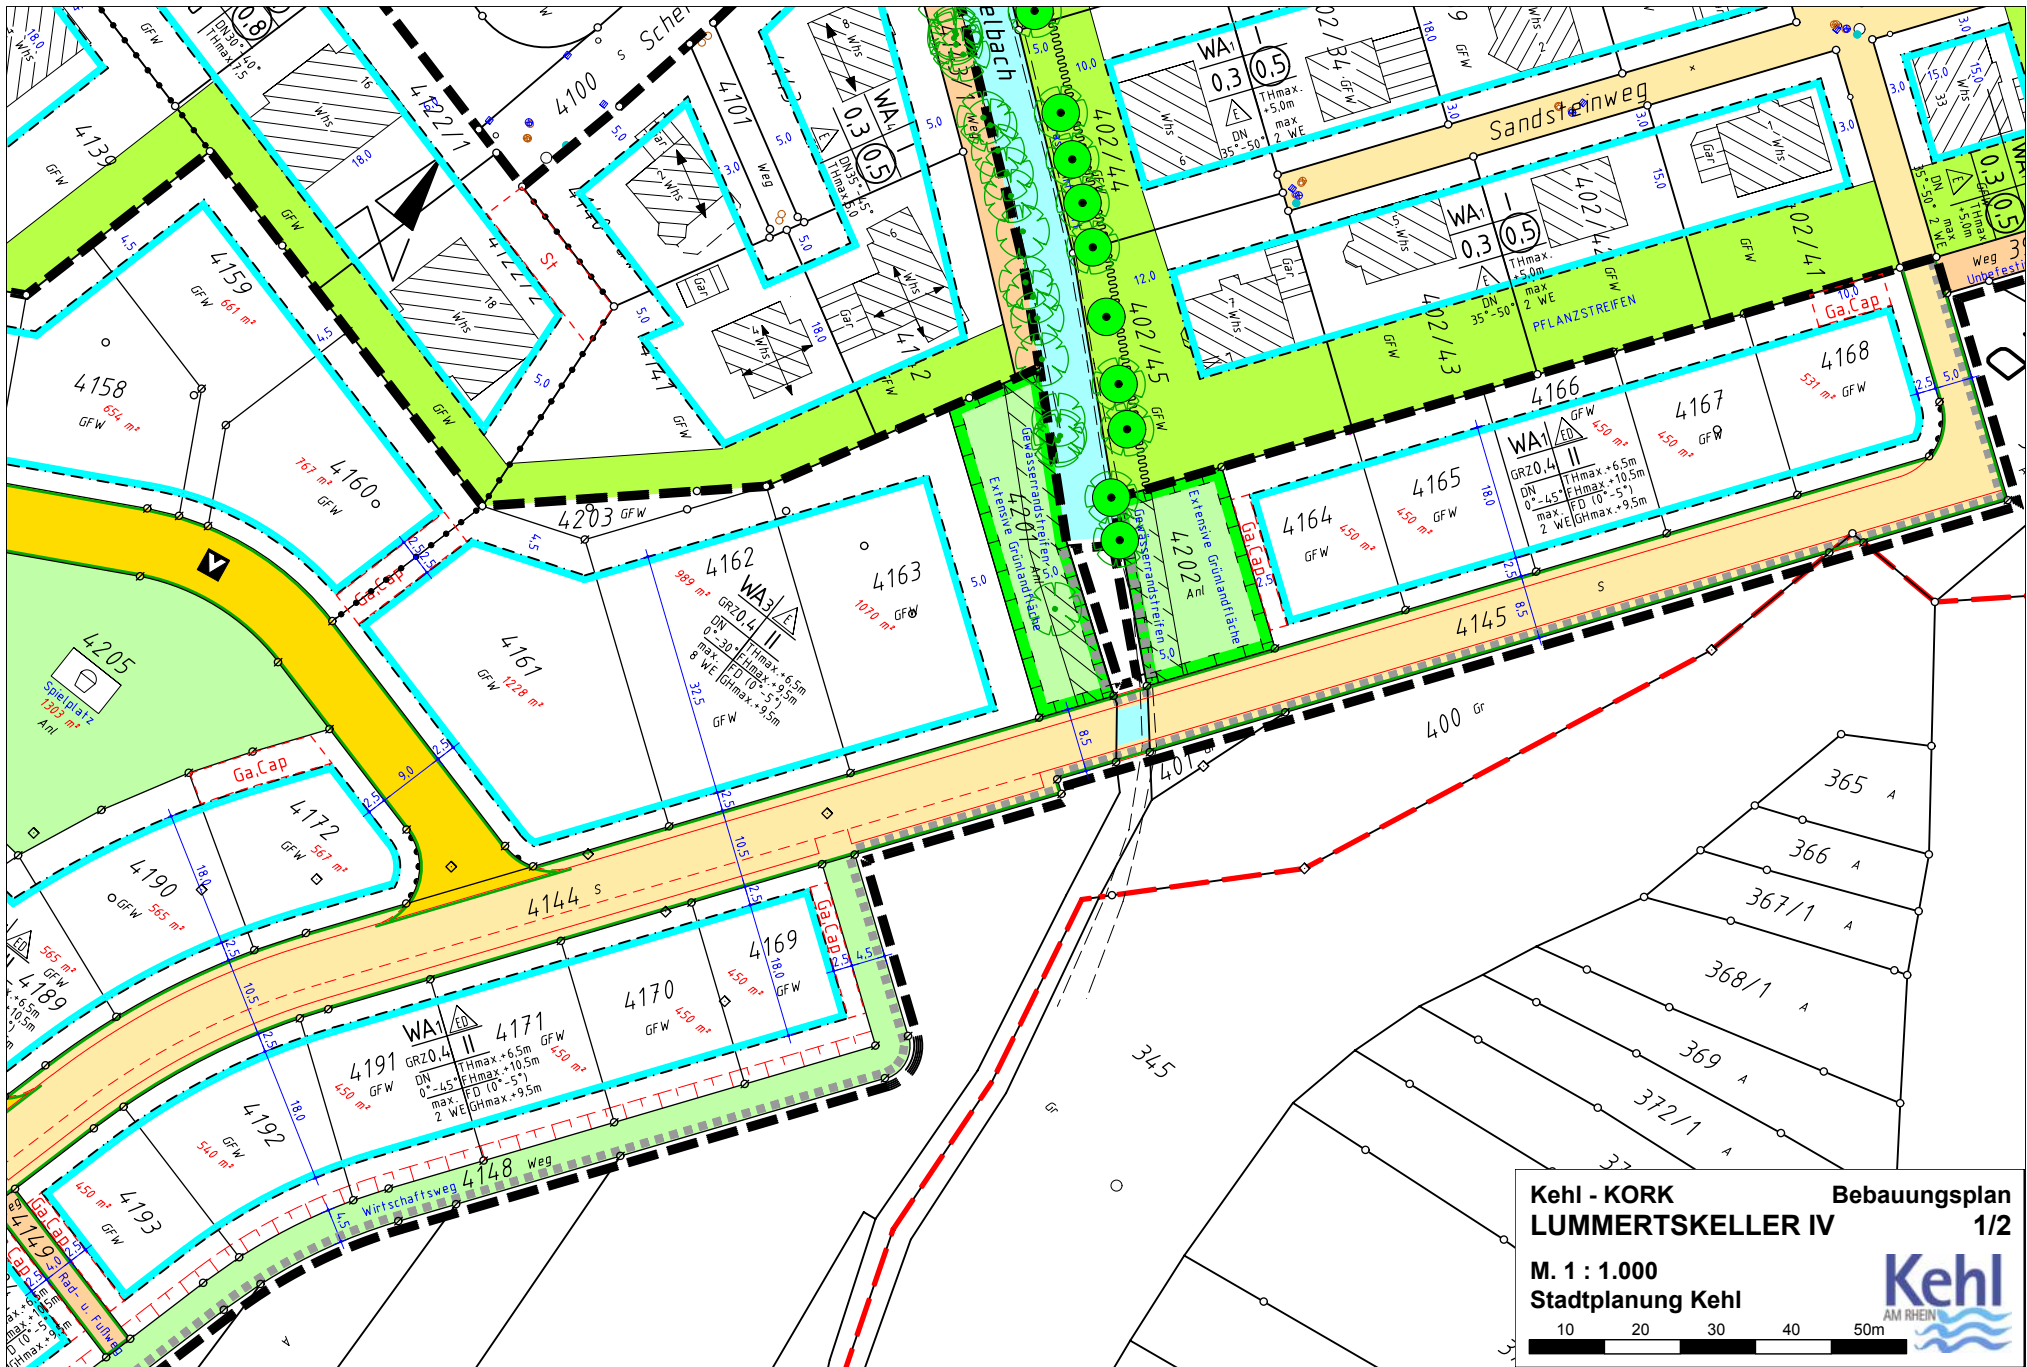

Kehl - KORK **Bebauungsplan**
LUMMERTSKELLER IV **1/2**

M. 1 : 1.000
Stadtplanung Kehl

10 20 30 40 50m

Kehl - KORK **Bebauungsplan**
LUMMERTSKELLER IV **1/2**
M. 1 : 1.000
Stadtplanung Kehl

10 20 30 40 50m