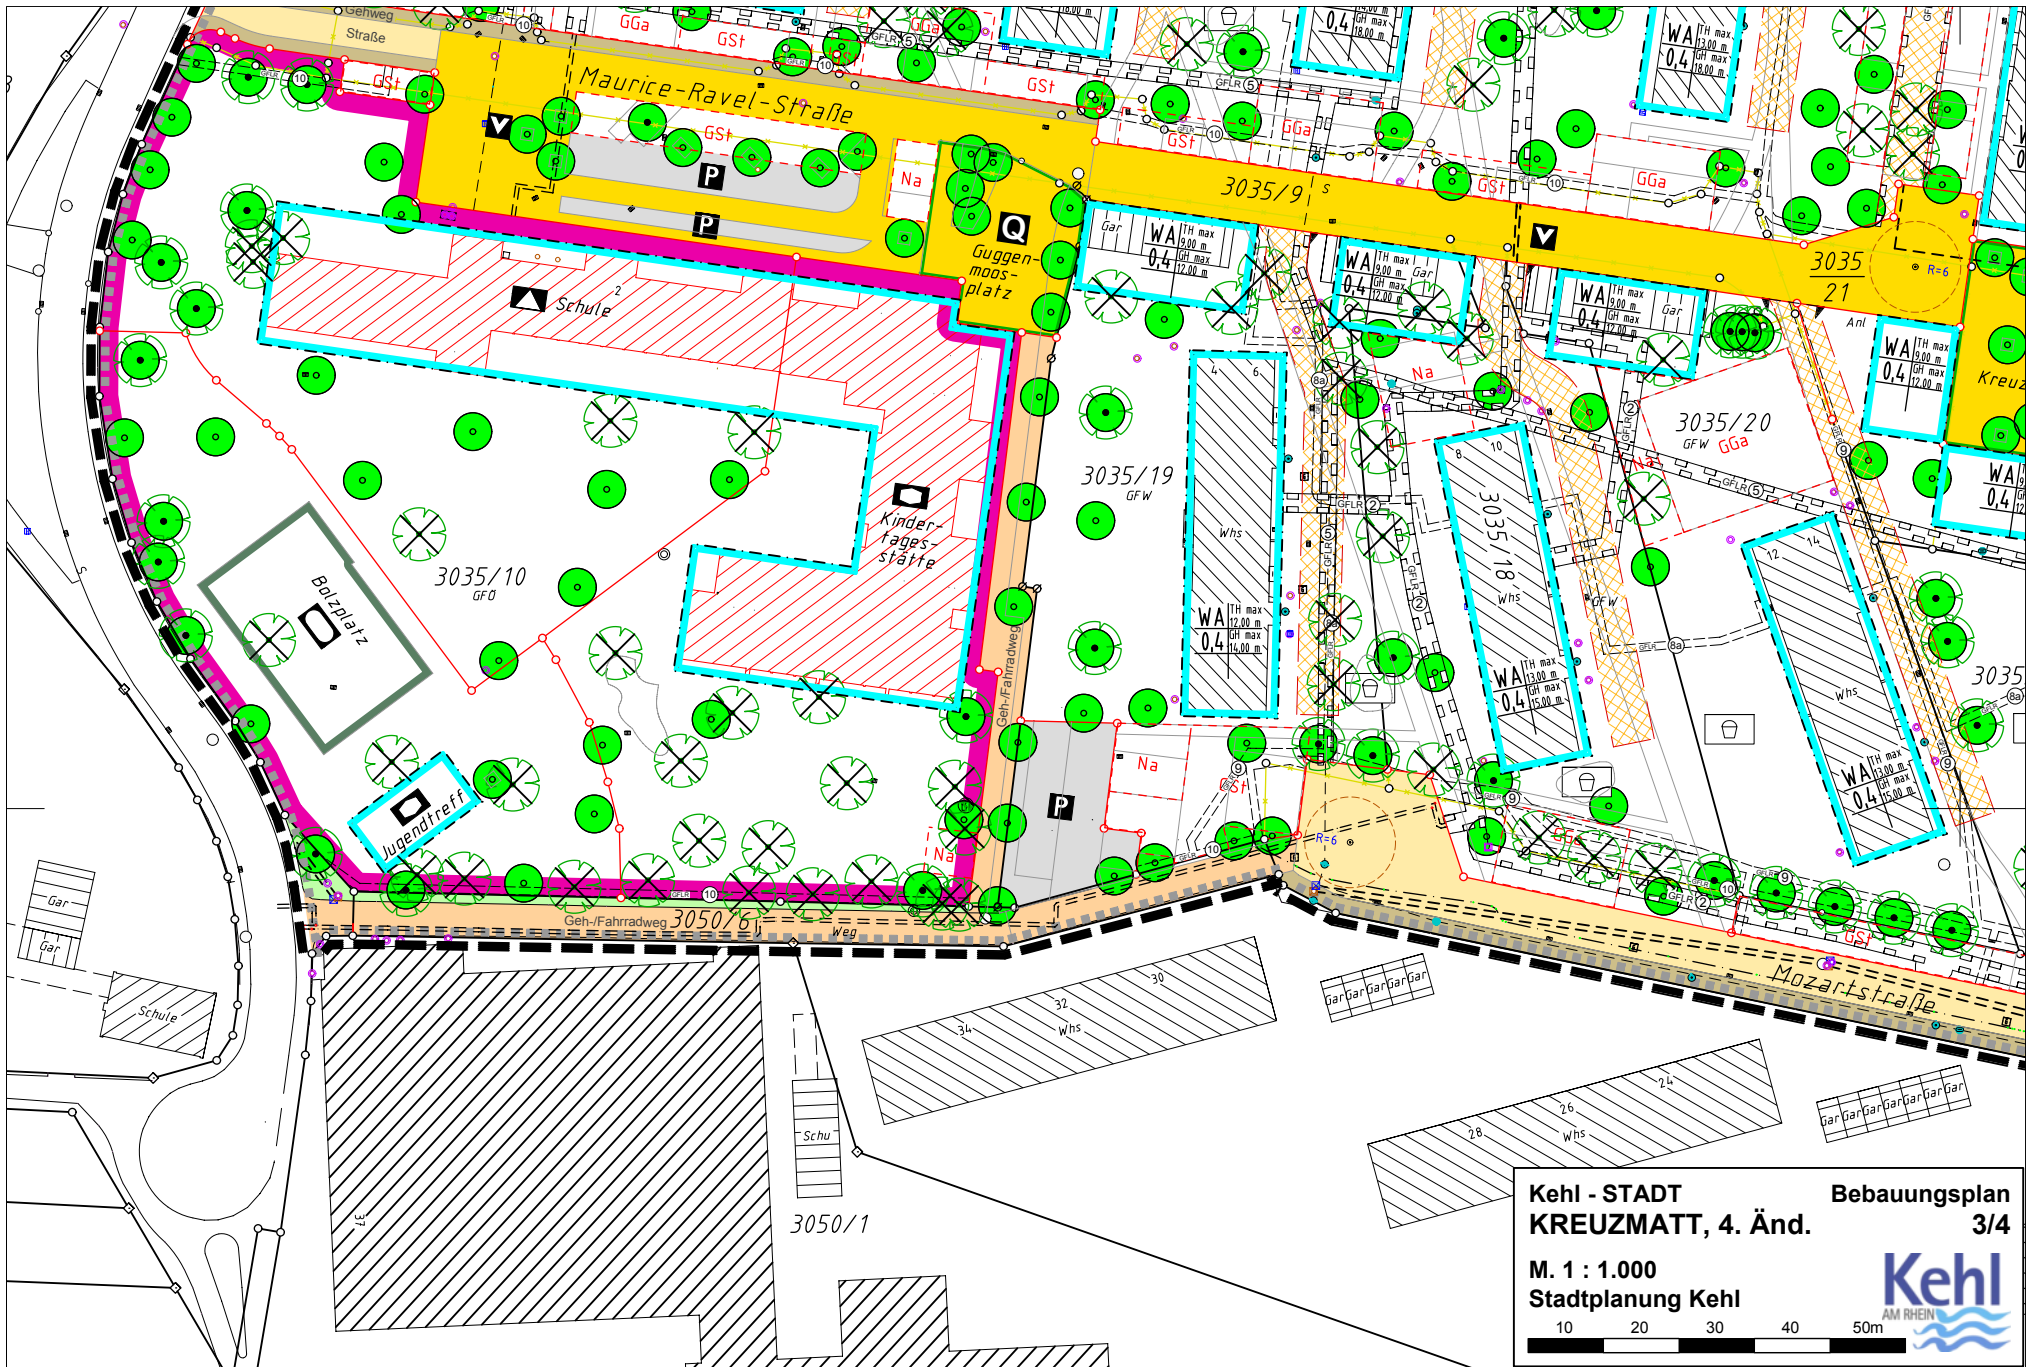

**Kehl - STADT
KREUZMATT, 4. Änd.**

**Bebauungsplan
1/4**

**M. 1 : 1.000
Stadtplanung Kehl**

**Kehl - STADT
KREUZMATT, 4. Änd.** **Bebauungsplan
3/4**

M. 1 : 1.000
Stadtplanung Kehl

Kehl
AM RHEIN

10 20 30 40 50m

Kehl - STADT
KREUZMATT, 4. Änd.
 M. 1 : 1.000
 Stadtplanung Kehl

Bebauungsplan
4/4

Kehl
 AM RHEIN

10 20 30 40 50m

1. Änderung