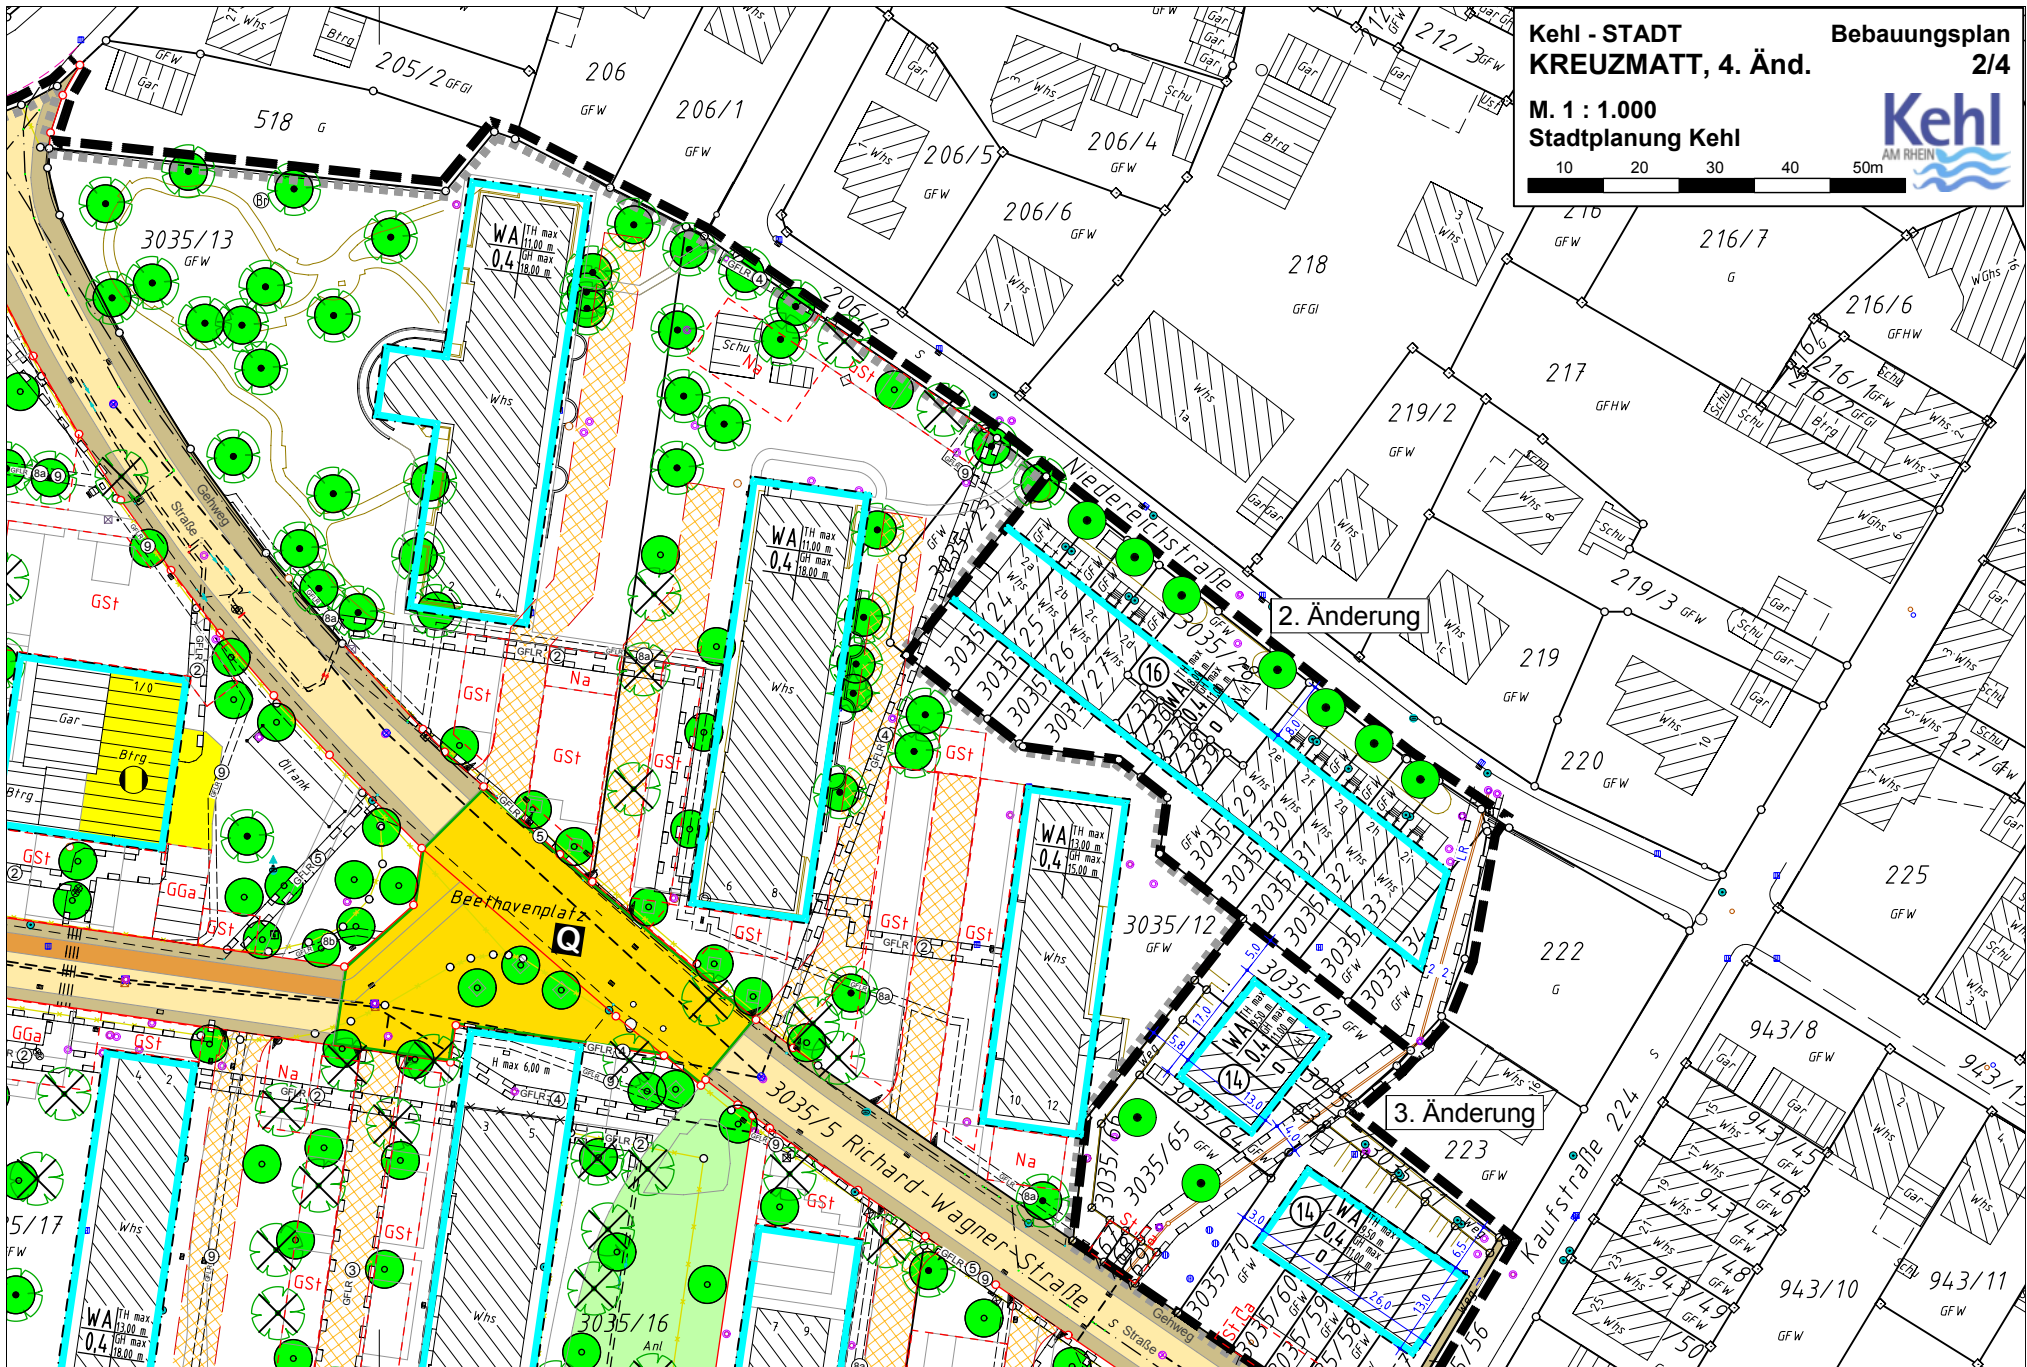

**Kehl - STADT
KREUZMATT, 4. Änd.**

**Bebauungsplan
1/4**

**M. 1 : 1.000
Stadtplanung Kehl**

**Kehl - STADT
KREUZMATT, 4. Änd.** **Bebauungsplan
3/4**

M. 1 : 1.000
Stadtplanung Kehl

Kehl
AM RHEIN

10 20 30 40 50m

Kehl - STADT
KREUZMATT, 4. Änd.
 M. 1 : 1.000
 Stadtplanung Kehl

Bebauungsplan
4/4

Kehl
 AM RHEIN

10 20 30 40 50m

1. Änderung