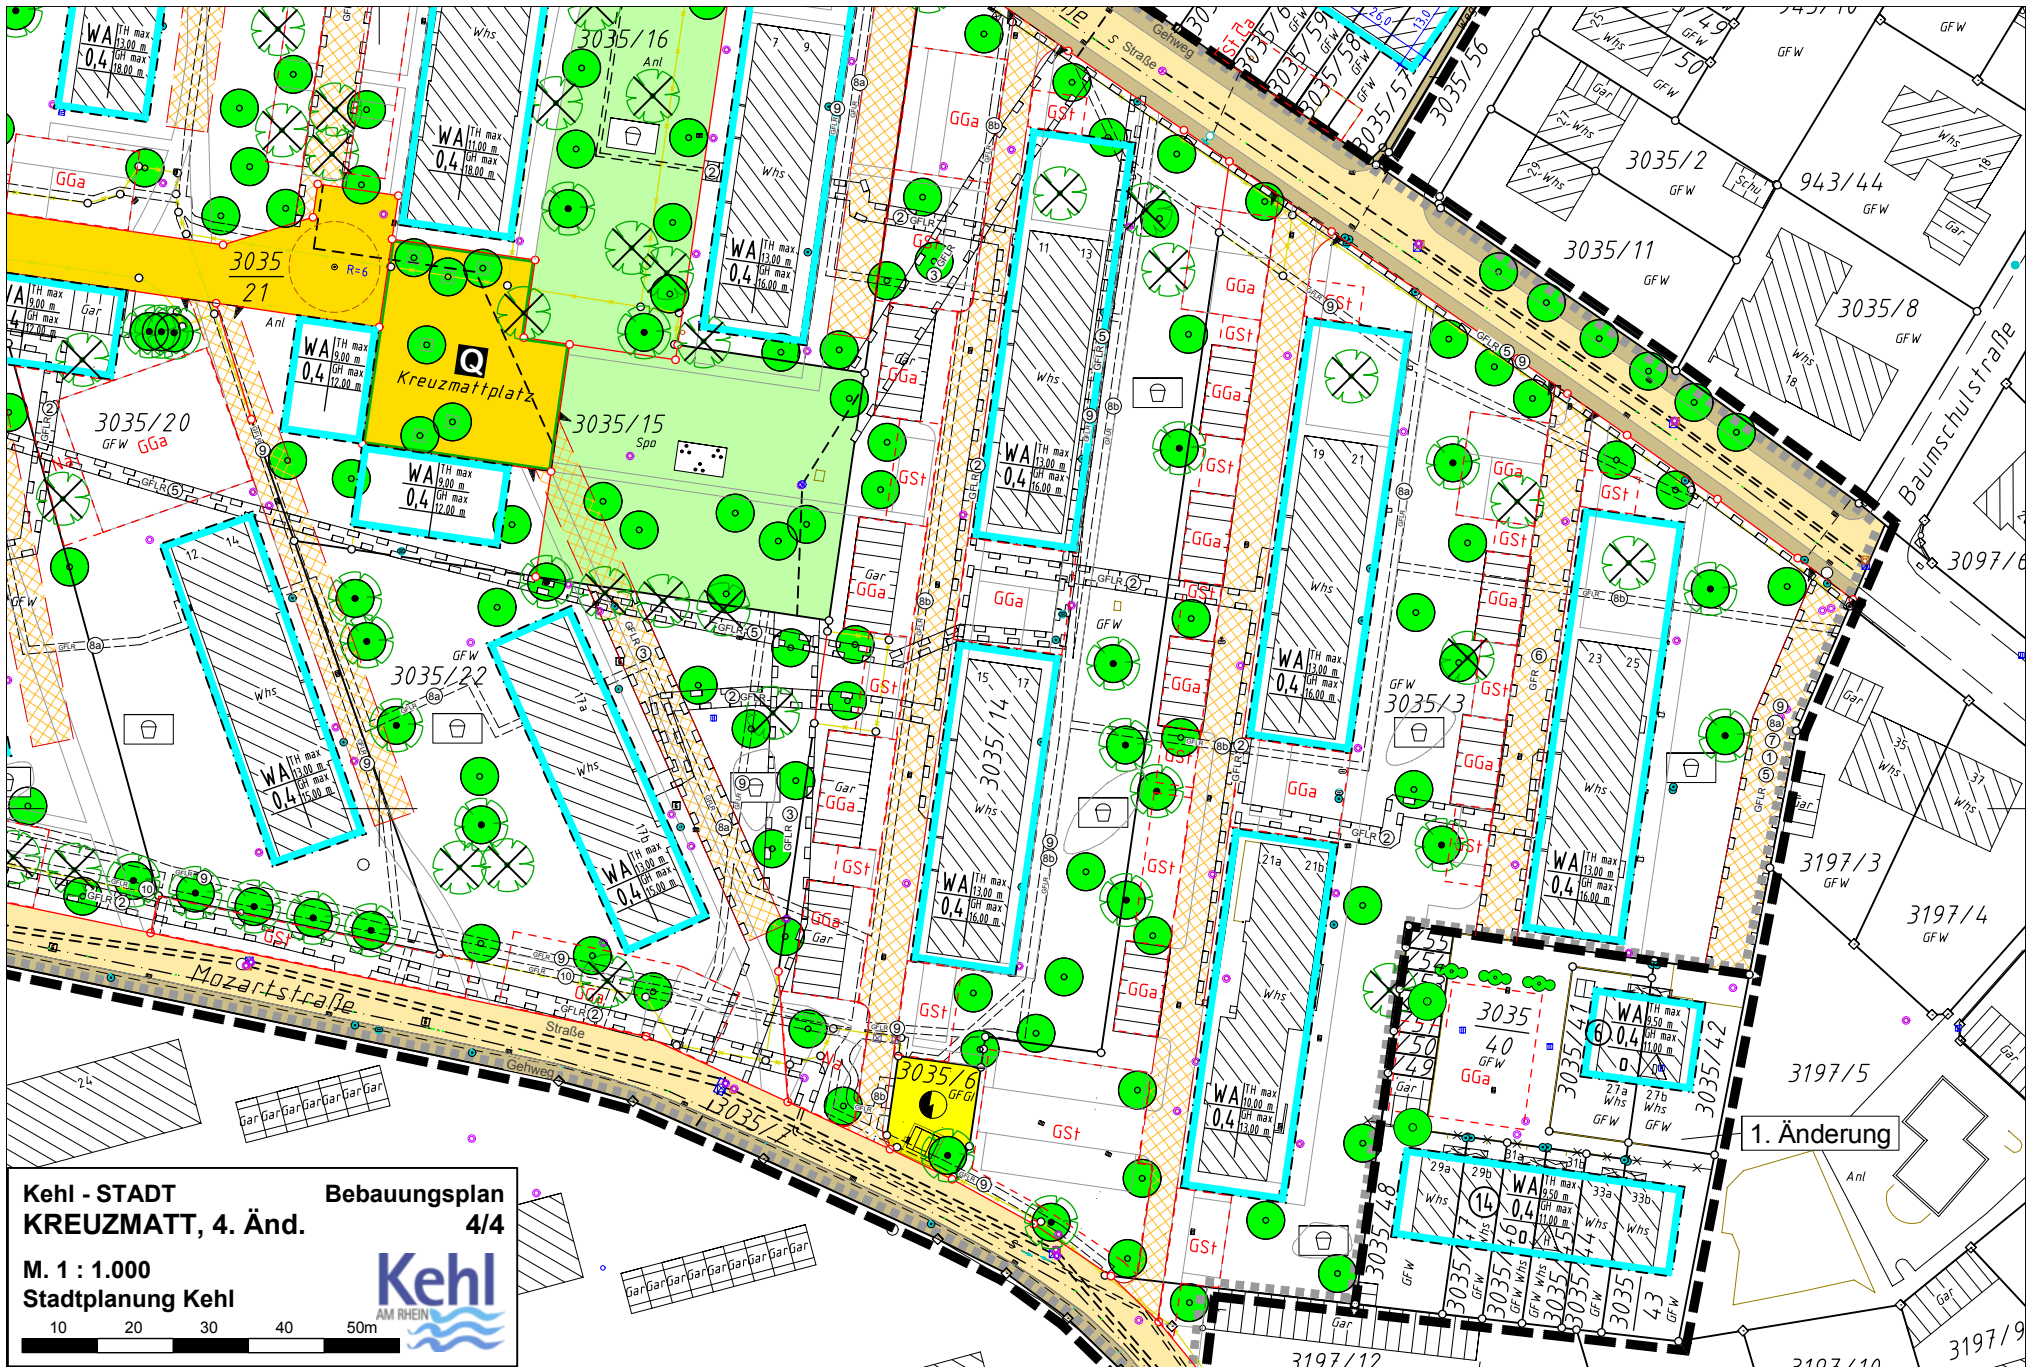

**Kehl - STADT
KREUZMATT, 4. Änd.**

**Bebauungsplan
1/4**

**M. 1 : 1.000
Stadtplanung Kehl**

**Kehl - STADT
KREUZMATT, 4. Änd.** **Bebauungsplan
3/4**

M. 1 : 1.000
Stadtplanung Kehl

Kehl
AM RHEIN

10 20 30 40 50m

Kehl - STADT
KREUZMATT, 4. Änd.
 M. 1 : 1.000
 Stadtplanung Kehl

Bebauungsplan
4/4

Kehl
 AM RHEIN

10 20 30 40 50m

1. Änderung