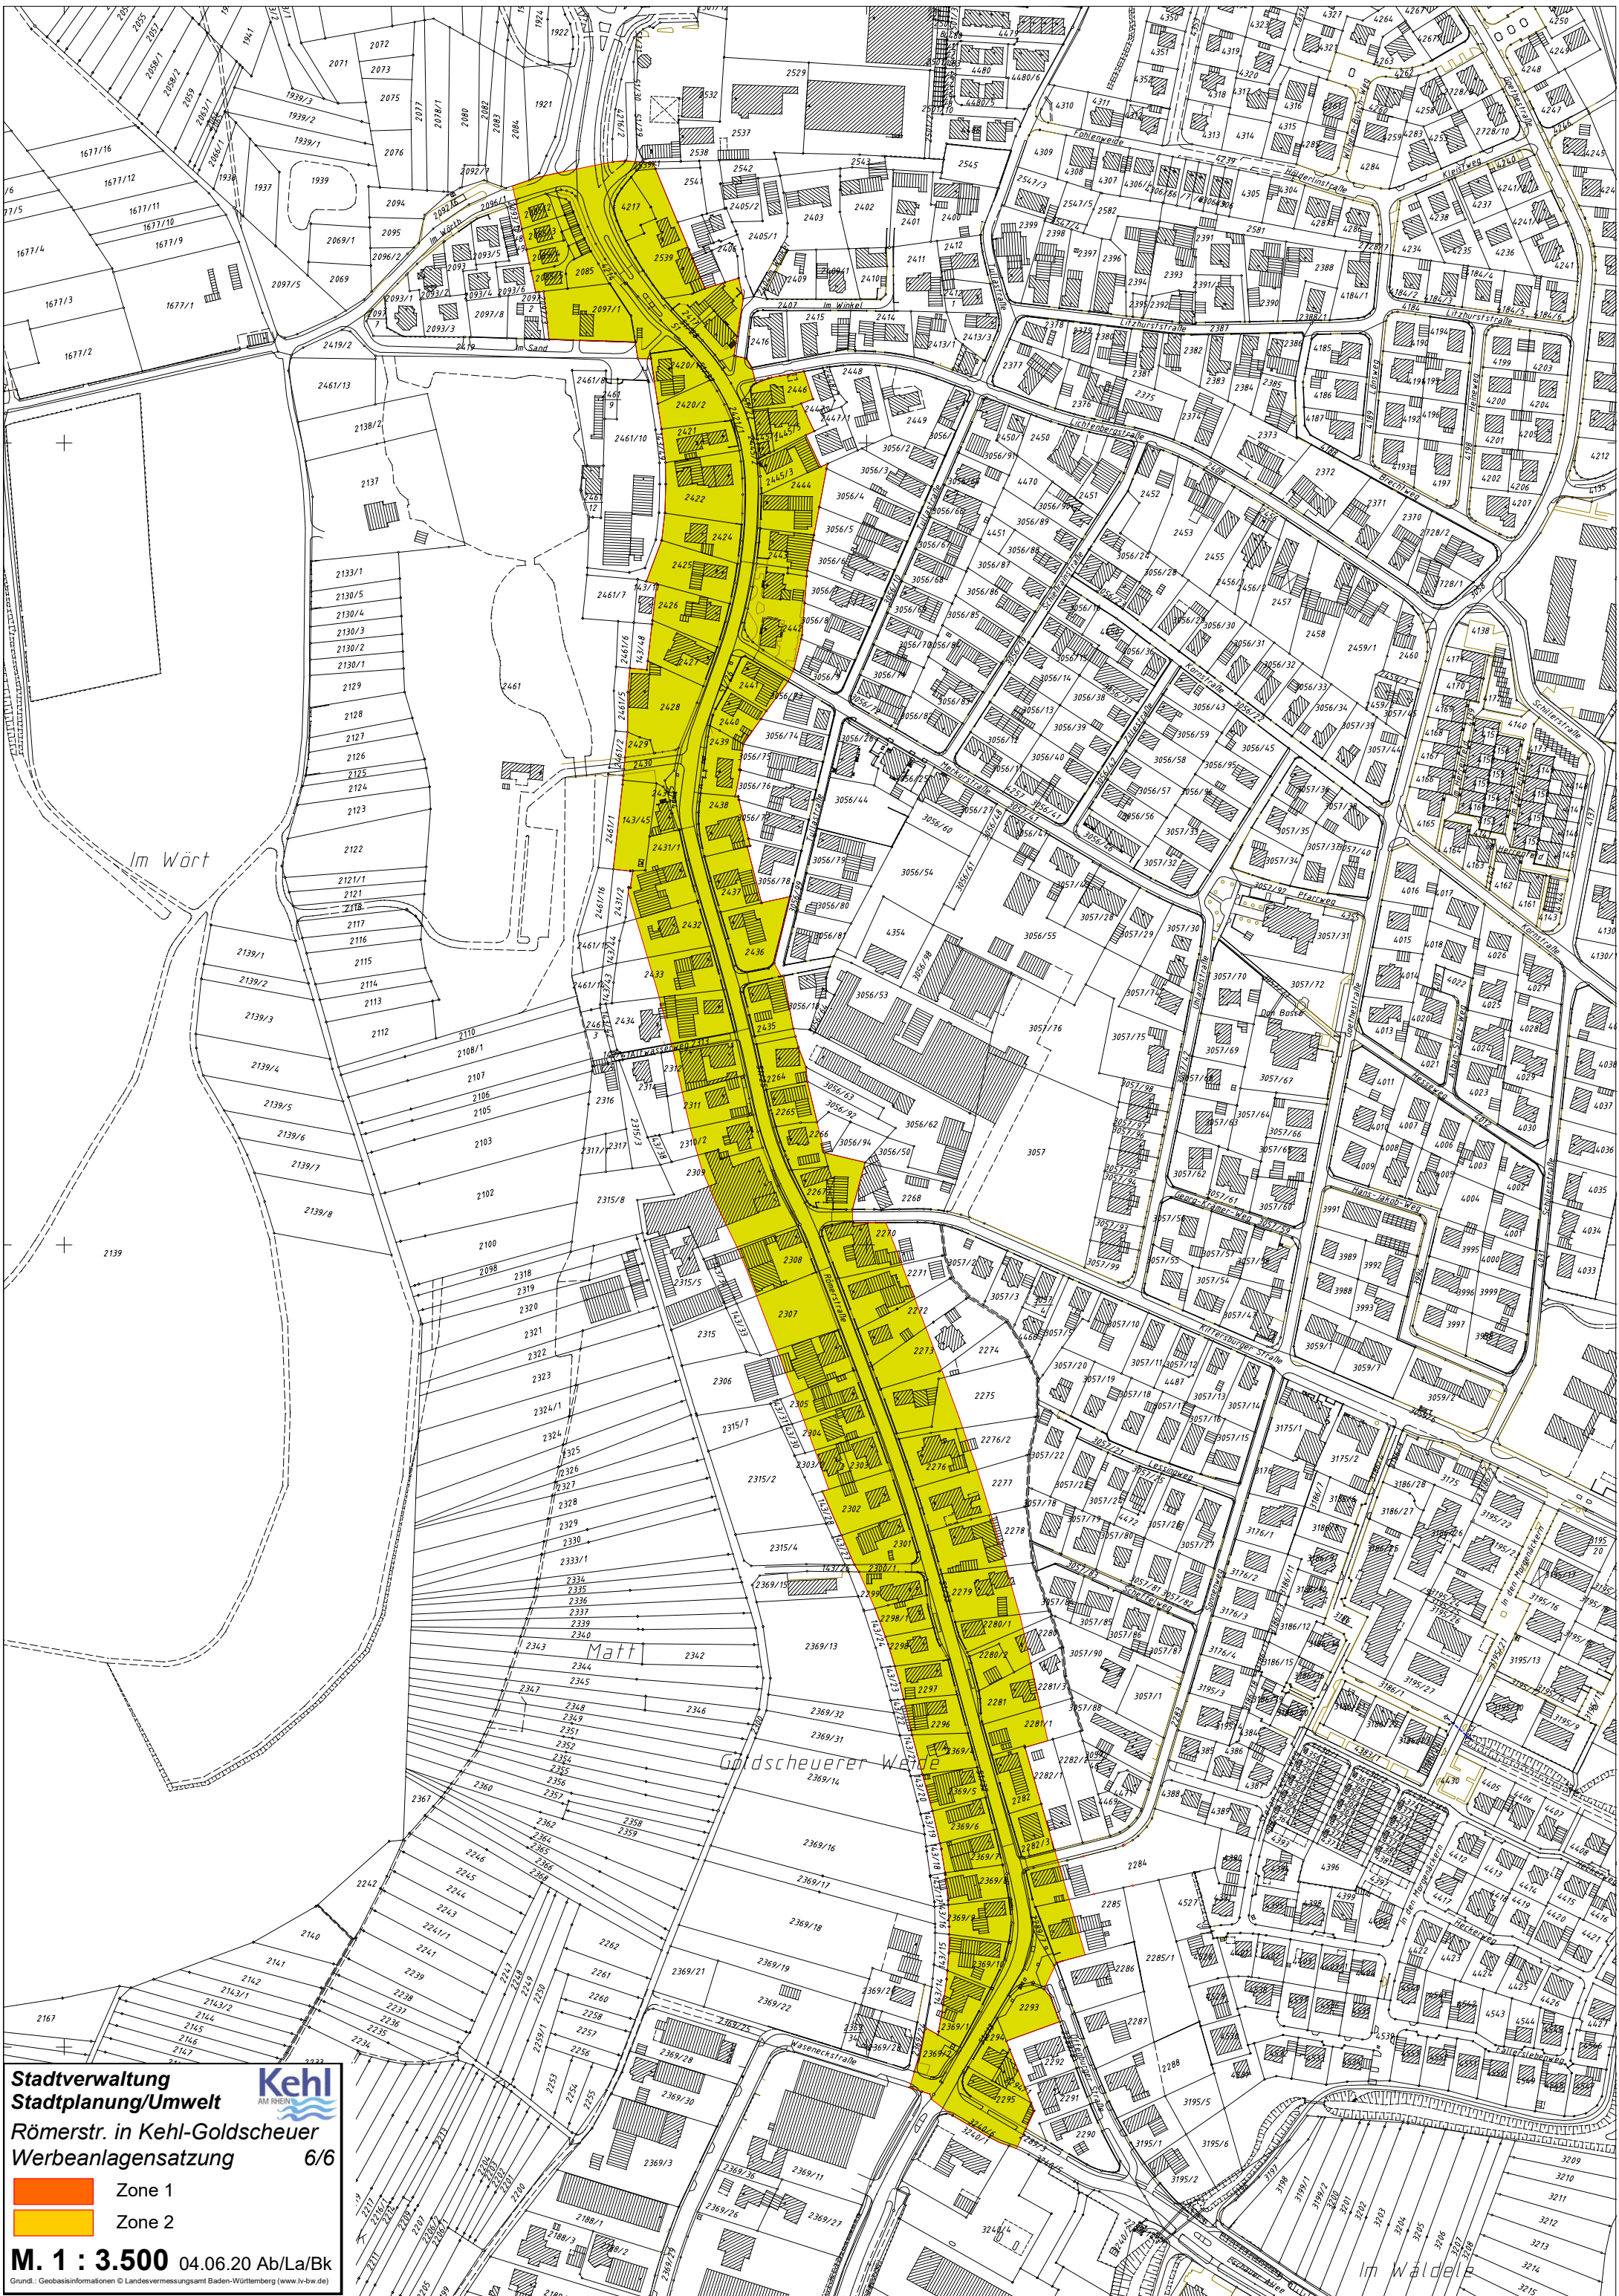

Stadtverwaltung
Stadtplanung/Umwelt
Römerstr. in Kehl-Goldscheuer
Werbeanlagensatzung 6/6

Zone 1
Zone 2

M. 1 : 3.500 04.06.20 Ab/La/Bk
Grundl.: Geobasisinformationen © Landesvermessungsamt Baden-Württemberg (www.lvw-bw.de)