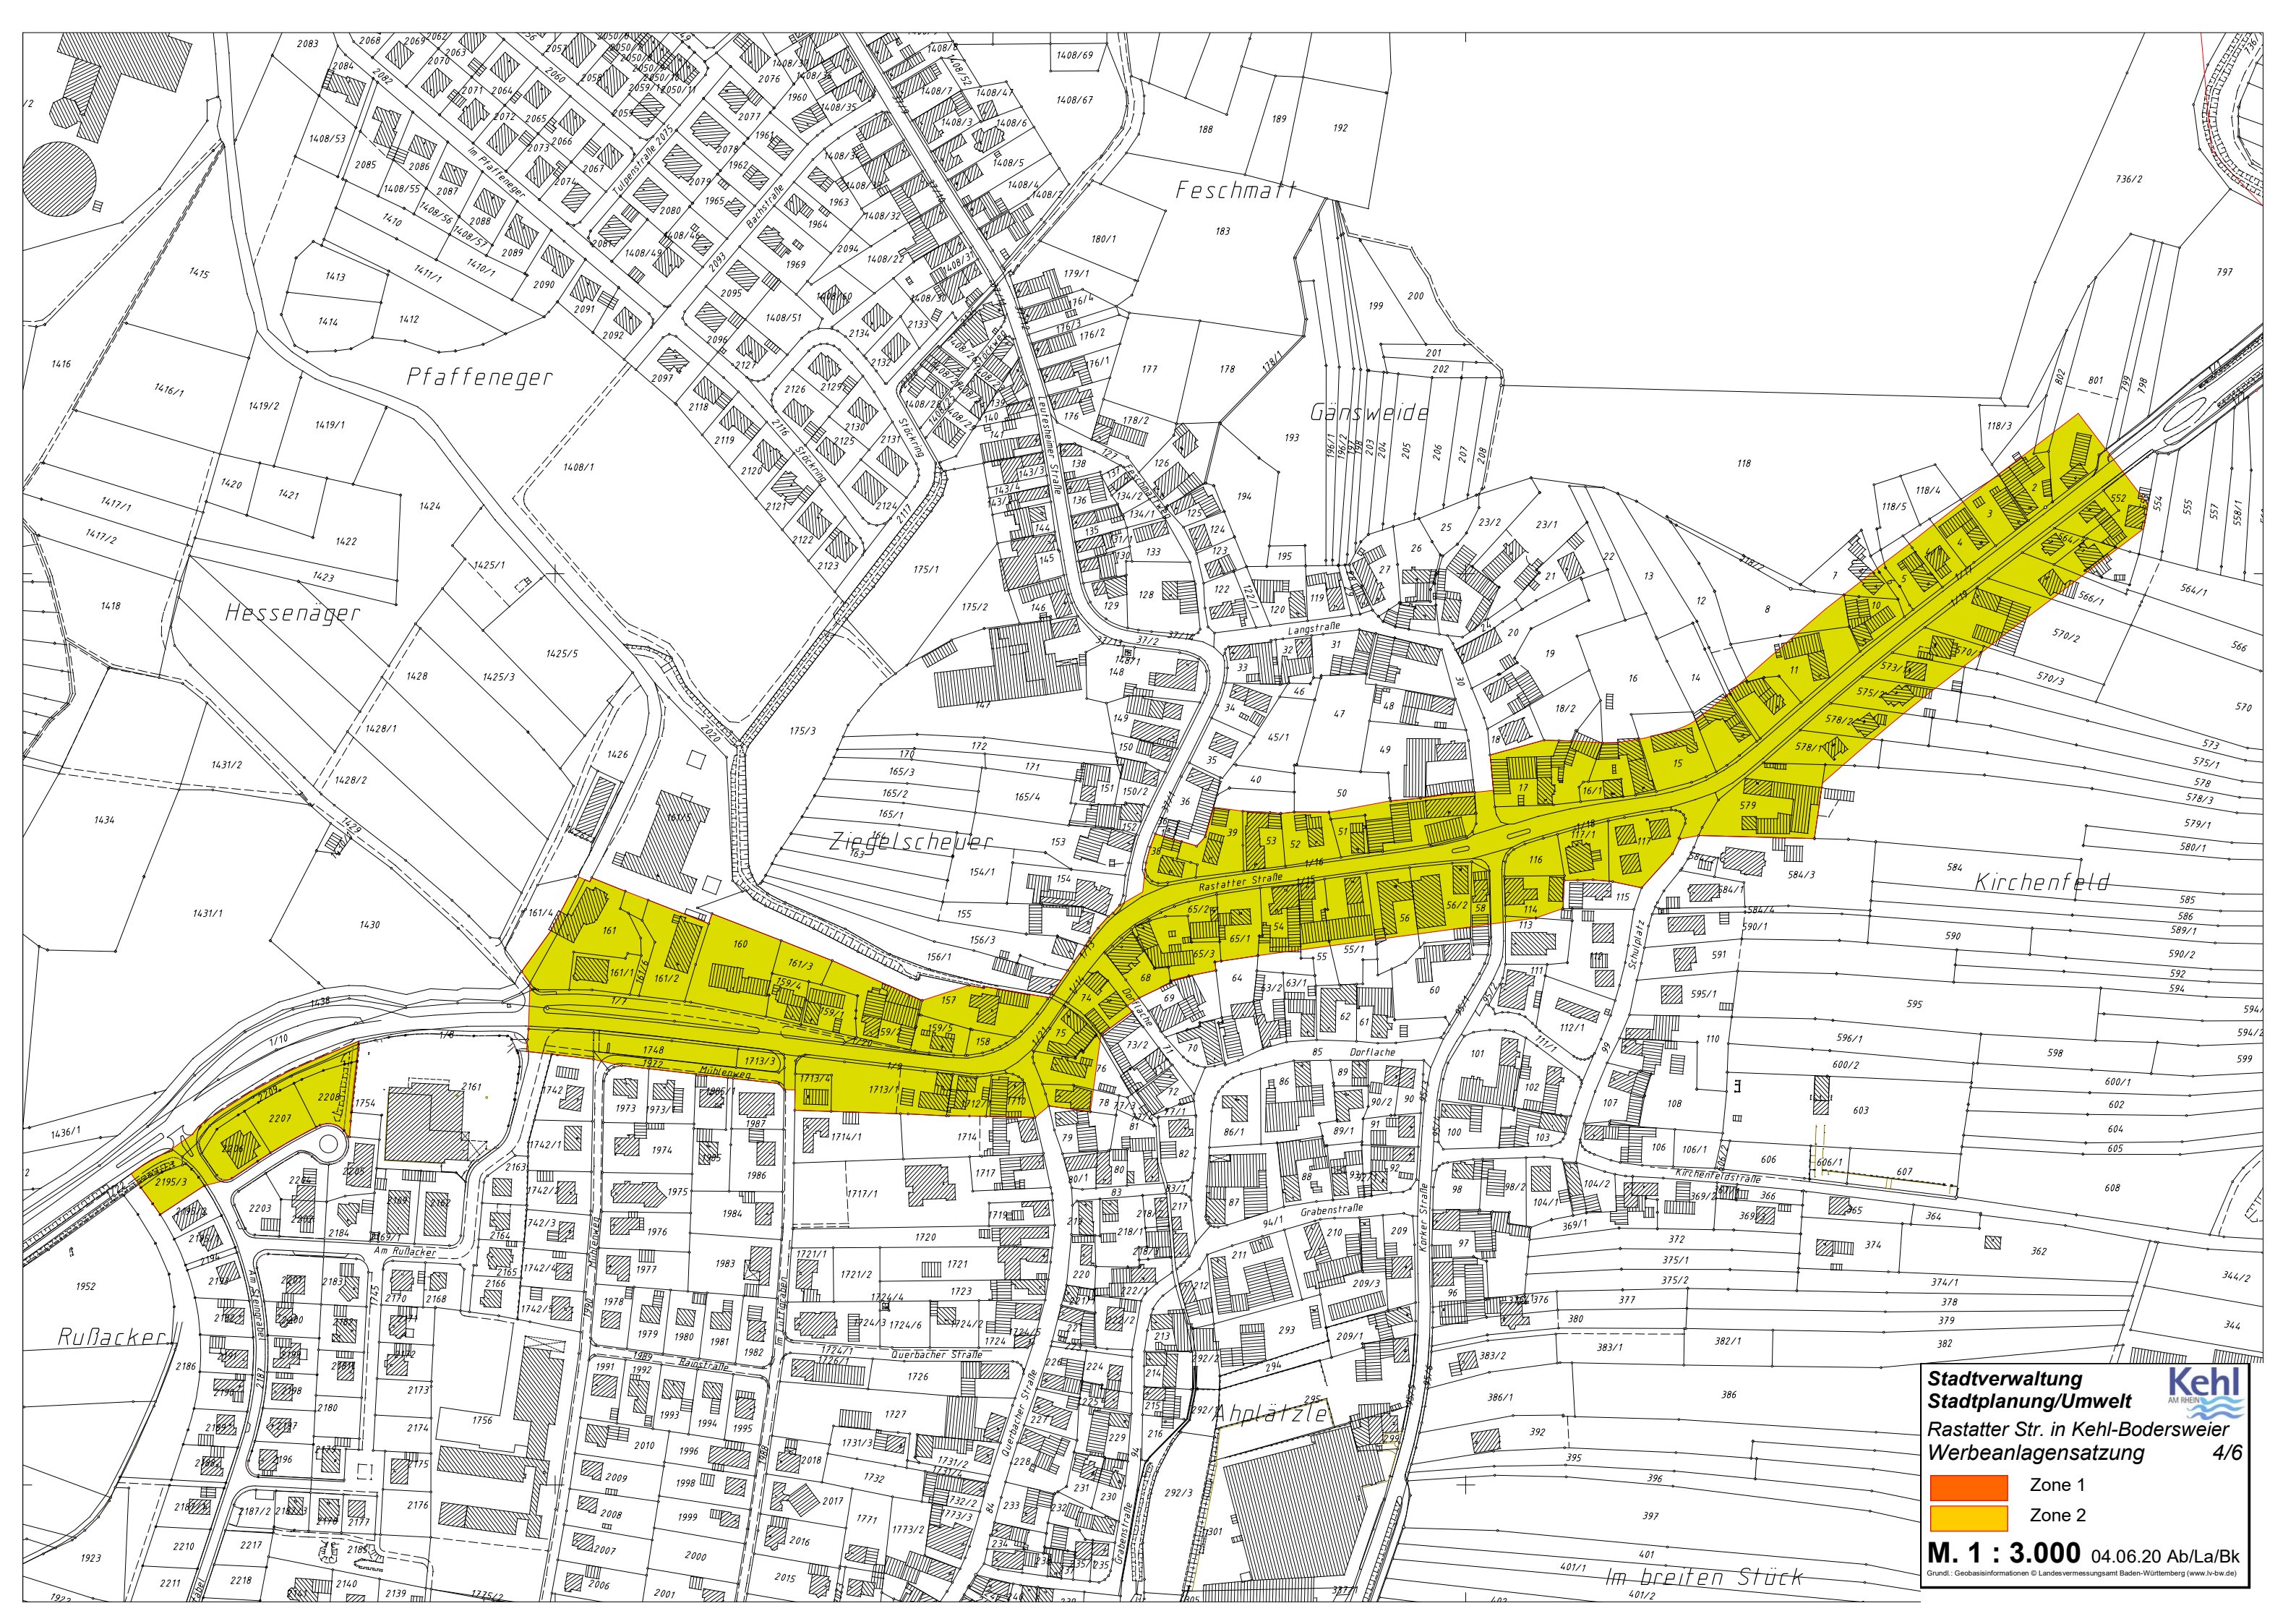

Stadtverwaltung
Stadtplanung/Umwelt
Hauptstraße in Kehl-Sundheim
Werbeanlagensatzung 3/6

M. 1 : 3.000 24.06.20 Ab/La/Bk
Grundl.: Geobasisinformationen © Landesvermessungsamt Baden-Württemberg (www.lv-bw.de)

Stadtverwaltung
Stadtplanung/Umwelt
Rastatter Str. in Kehl-Bodersweier
Werbeanlagensatzung 4/6

 Zone 1
 Zone 2

M. 1 : 3.000 04.06.20 Ab/La/Bk
Grundl.: Geobasisinformationen © Landesvermessungsamt Baden-Württemberg (www.lv-bw.de)

**Stadtverwaltung
Stadtplanung/Umwelt**
Kehler Str. in Kehl-Marlen
Werbeanlagensatzung 5/6

M. 1 : 3.000 04.06.20 Ab/La/Bk
Grundl.: Geobasisinformationen © Landesvermessungsamt Baden-Württemberg (www.lva-bw.de)

Kehl
AM RHEIN

Zone 1 (Orange)
Zone 2 (Yellow)

Stadtverwaltung
Stadtplanung/Umwelt
Römerstr. in Kehl-Goldscheuer
Werbeanlagensatzung 6/6

 Zone 1
 Zone 2

M. 1 : 3.500 04.06.20 Ab/La/Bk
Grundl.: Geobasisinformationen © Landesvermessungsamt Baden-Württemberg (www.lvw-bw.de)