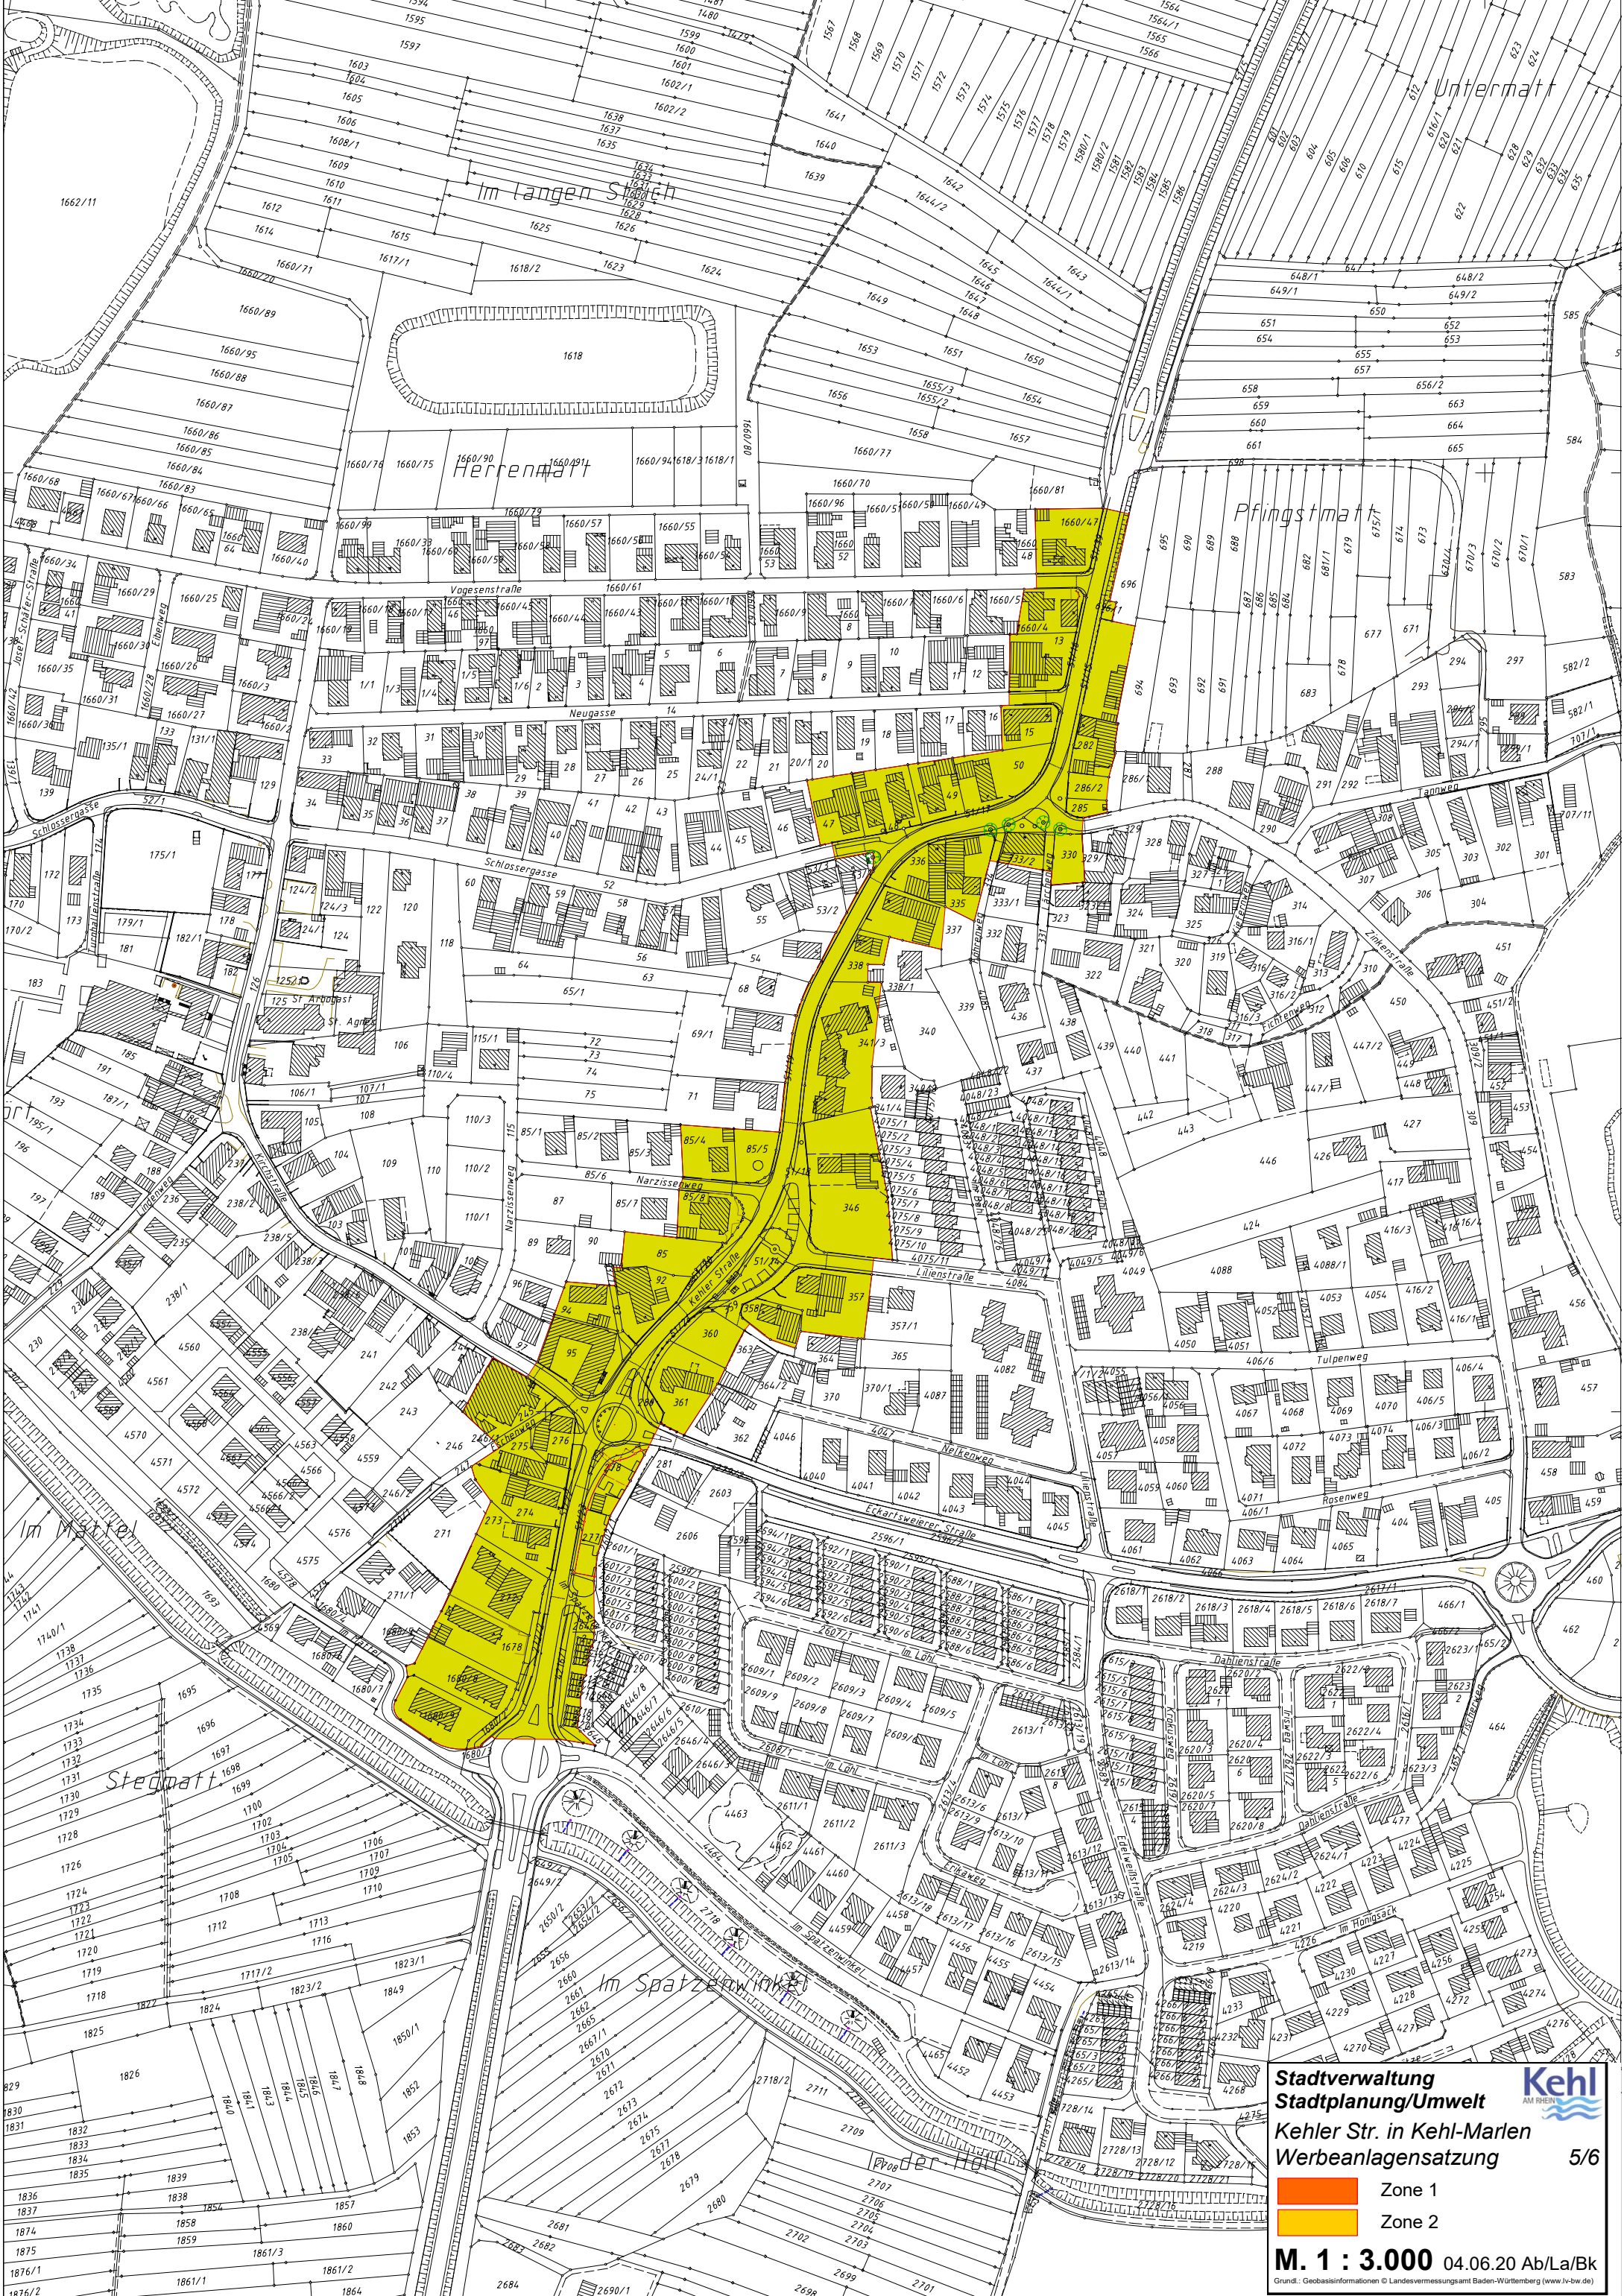

Stadtverwaltung
Stadtplanung/Umwelt
Hauptstraße in Kehl-Sundheim
Werbeanlagensatzung 3/6

M. 1 : 3.000 24.06.20 Ab/La/Bk
Grundl.: Geobasisinformationen © Landesvermessungsamt Baden-Württemberg (www.lv-bw.de)

Stadtverwaltung
Stadtplanung/Umwelt
Rastatter Str. in Kehl-Bodersweier
Werbeanlagensatzung 4/6

 Zone 1
 Zone 2

M. 1 : 3.000 04.06.20 Ab/La/Bk
Grundl.: Geobasisinformationen © Landesvermessungsamt Baden-Württemberg (www.lv-bw.de)

**Stadtverwaltung
Stadtplanung/Umwelt**
Kehler Str. in Kehl-Marlen
Werbeanlagensatzung 5/6

M. 1 : 3.000 04.06.20 Ab/La/Bk
Grundl.: Geobasisinformationen © Landesvermessungsamt Baden-Württemberg (www.lva-bw.de)

Kehl
AM RHEIN

Zone 1 (Orange)
Zone 2 (Yellow)

Stadtverwaltung
Stadtplanung/Umwelt
Römerstr. in Kehl-Goldscheuer
Werbeanlagensatzung 6/6

 Zone 1
 Zone 2

M. 1 : 3.500 04.06.20 Ab/La/Bk
Grundl.: Geobasisinformationen © Landesvermessungsamt Baden-Württemberg (www.lvw-bw.de)