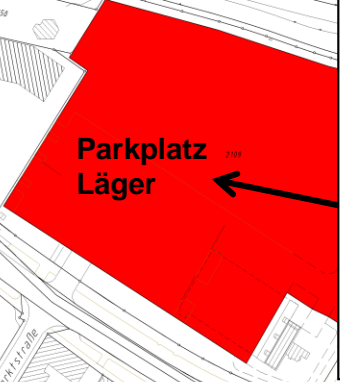

**Zone I – Hauptstraße und
Gewerbestraße
(außer
Behinderten- und
Besucherpark-
plätze Standesamt**
1,00 Euro/Std. –
Höchstparkdauer
1 Std.

**Zone I – Straßburger Straße und
Schulstraße**
1,00 Euro/Std. –
Höchstparkdauer 1 Std.