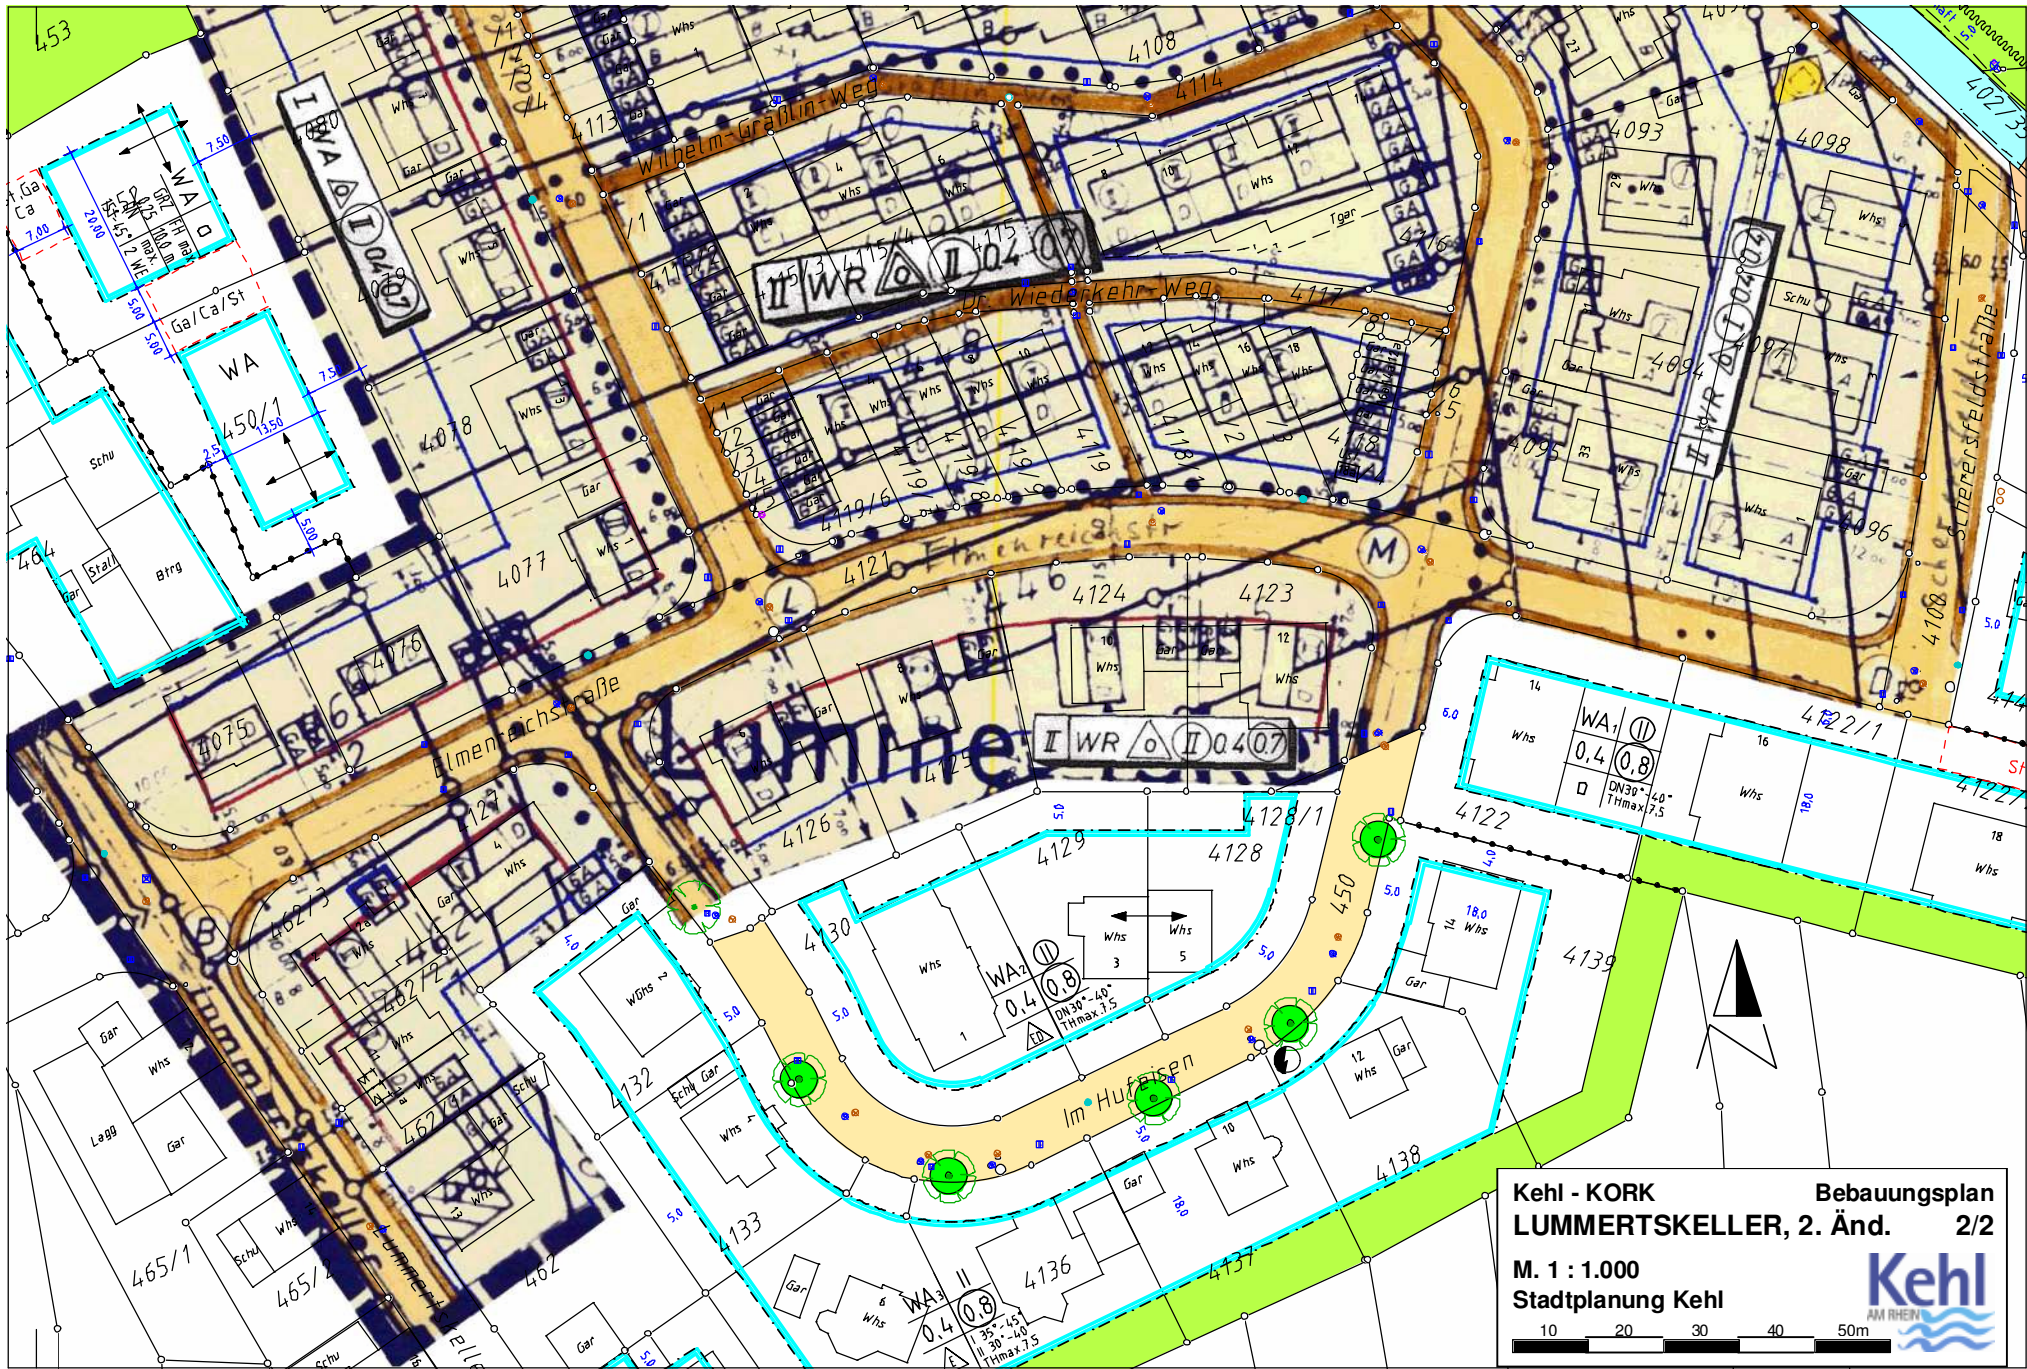

Kehl - KORK
LUMMERTSKELLER, 2. Änd. 1/2
M. 1 : 1.000
Stadtplanung Kehl

Kehl - KORK **Bebauungsplan**
LUMMERTSKELLER, 2. Änd. **2/2**
M. 1 : 1.000
Stadtplanung Kehl

10 20 30 40 50m