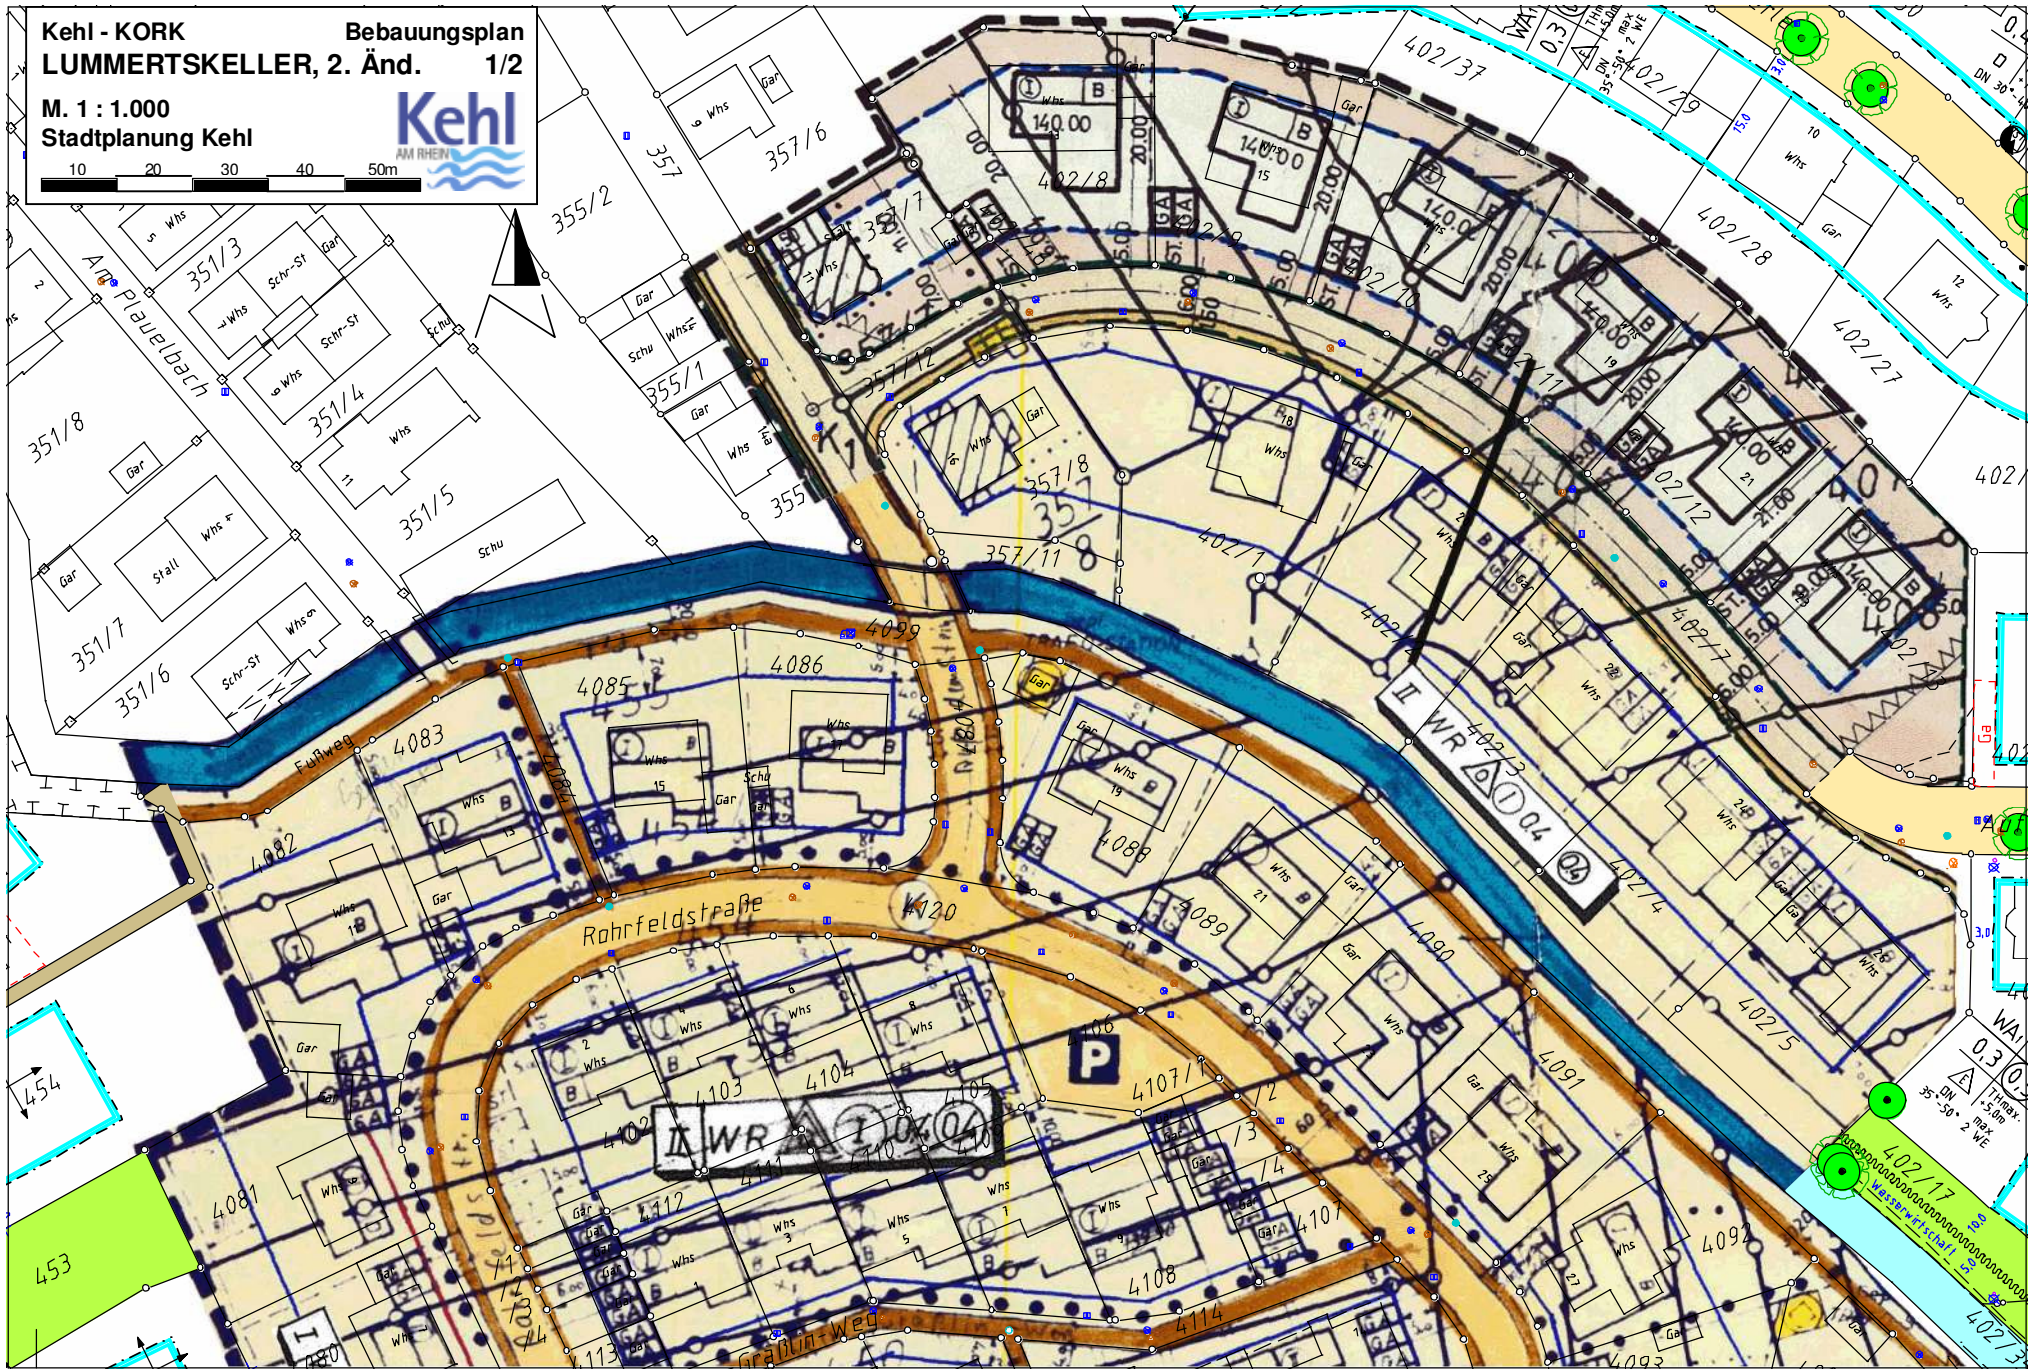

Kehl - KORK
LUMMERTSKELLER, 2. Änd. 1/2
M. 1 : 1.000
Stadtplanung Kehl

Kehl - KORK **Bebauungsplan**
LUMMERTSKELLER, 2. Änd. **2/2**
M. 1 : 1.000
Stadtplanung Kehl

10 20 30 40 50m